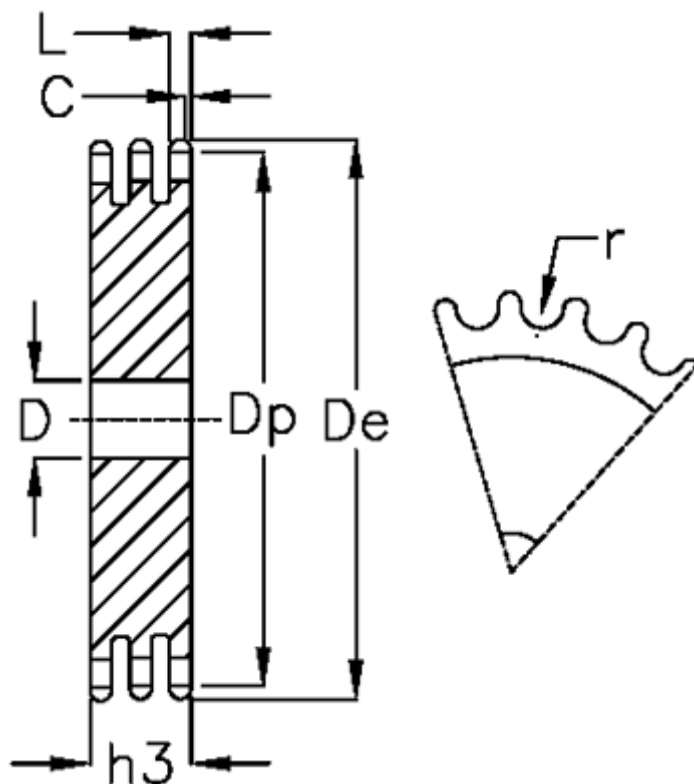

Varenummer: 616023008095
Beskrivelse: Pladehjul 16 B-3 Z=95 triplex

Mål

Antal tænder	= 95
C	= 3
D	= 40
De	= 781.1
Dp	= 768.22
For kædebetegnelse	= 16 B-3
For kæde størrelse	= 1 tomme x 17,02 mm
h3	= 79.6

L = 15.8
r = 15.88